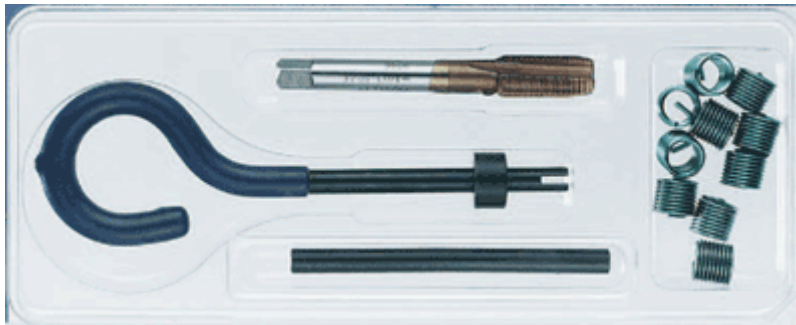

Article number: 1325714030000

Description: Manuel mount set for M 14x1,5  
Filtec \*Blister\* M 14x1,5

## Measures

---

Description = Monterings værktøj